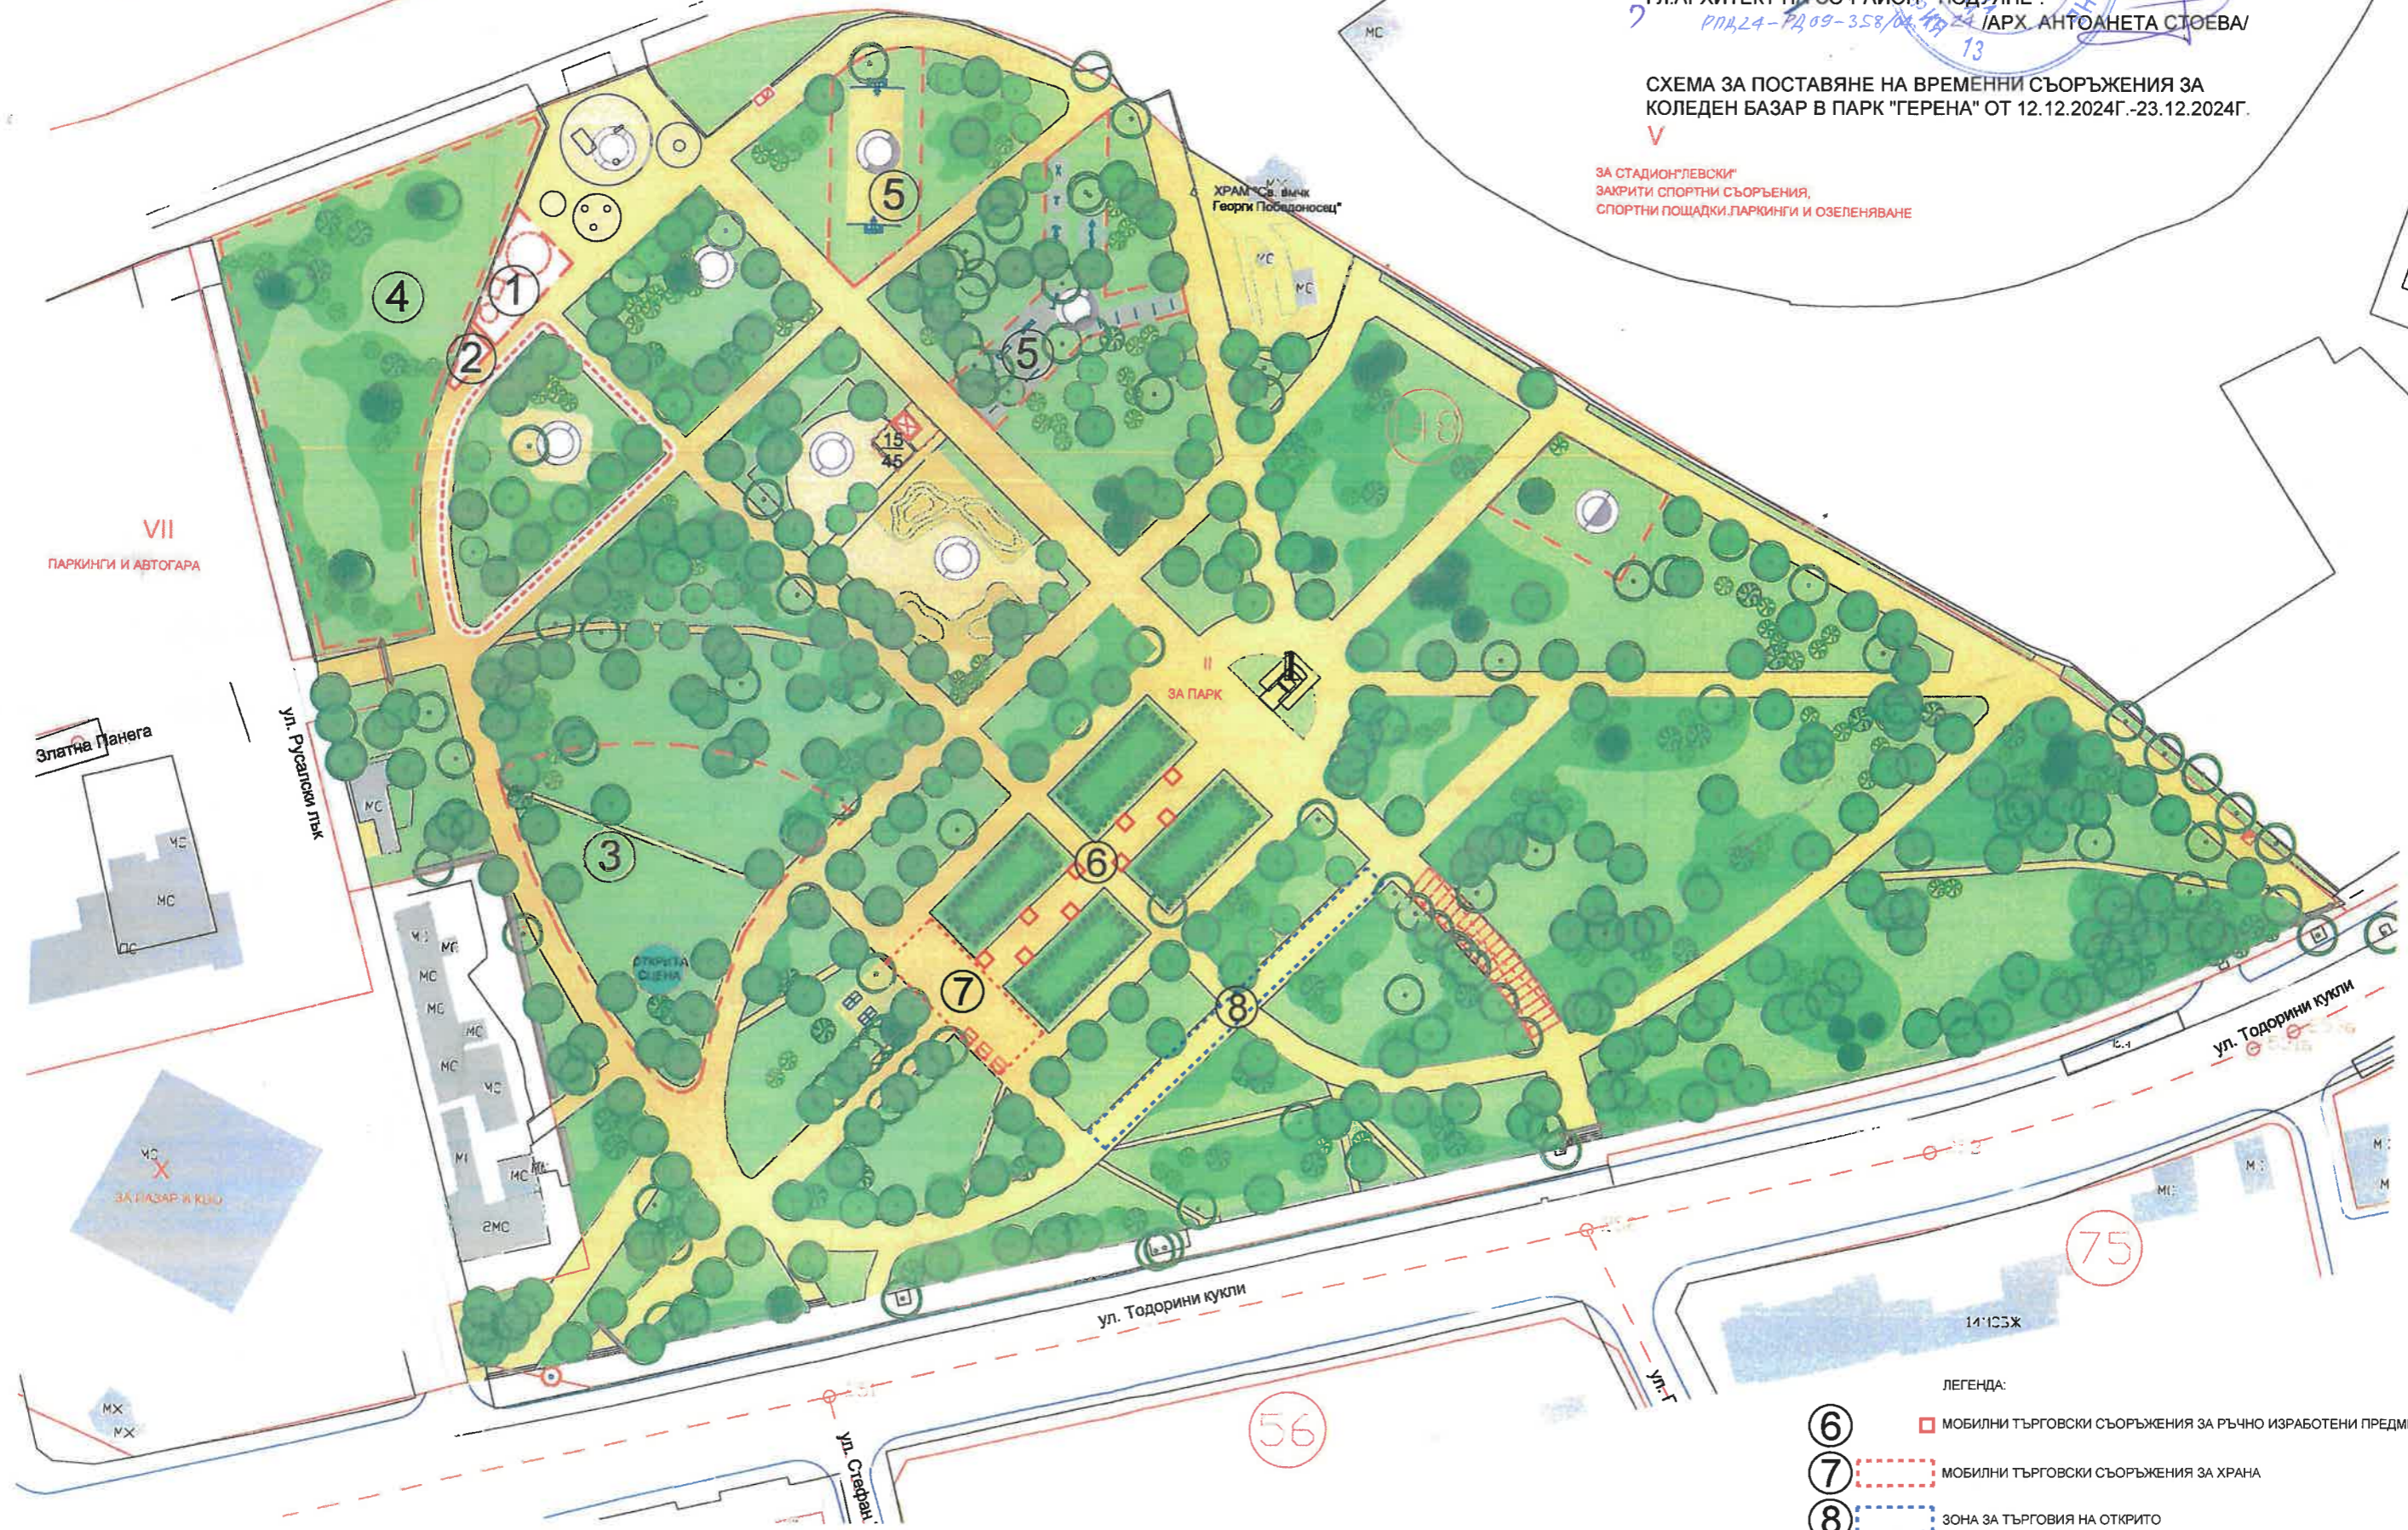

ОДОБРЯВАМ:
 КМЕТ НА СО-РАЙОН "ПОДУЯНЕ" /ИНЖ. КРИСТИЯН ХРИСТОВ/
 ГЛ.АРХИТЕКТ НА СО-РАЙОН "ПОДУЯНЕ": /АРХ. АНТОАНЕТА СТОЕВА/
 РПД,24-РД,09-358/04

СХЕМА ЗА ПОСТАВЯНЕ НА ВРЕМЕННИ СЪОРЪЖЕНИЯ ЗА
 КОЛЕДЕН БАЗАР В ПАРК "ГЕРЕНА" ОТ 12.12.2024Г.-23.12.2024Г.

ЗА СТАДИОН "ЛЕВСКИ"
 ЗАКРИТИ СПОРТНИ СЪОРЪЖЕНИЯ,
 СПОРТНИ ПОШАДКИ,ПАРКИНГИ И ОЗЕЛЕНЯВАНЕ

VII
 ПАРКИНГИ И АВТОГАРА

- ЛЕГЕНДА:
- ⑥ ■ МОБИЛНИ ТЪРГОВСКИ СЪОРЪЖЕНИЯ ЗА РЪЧНО ИЗРАБОТЕНИ ПРЕДМЕТИ
 - ⑦ ▭ МОБИЛНИ ТЪРГОВСКИ СЪОРЪЖЕНИЯ ЗА ХРАНА
 - ⑧ ▭ ЗОНА ЗА ТЪРГОВИЯ НА ОТКРИТО