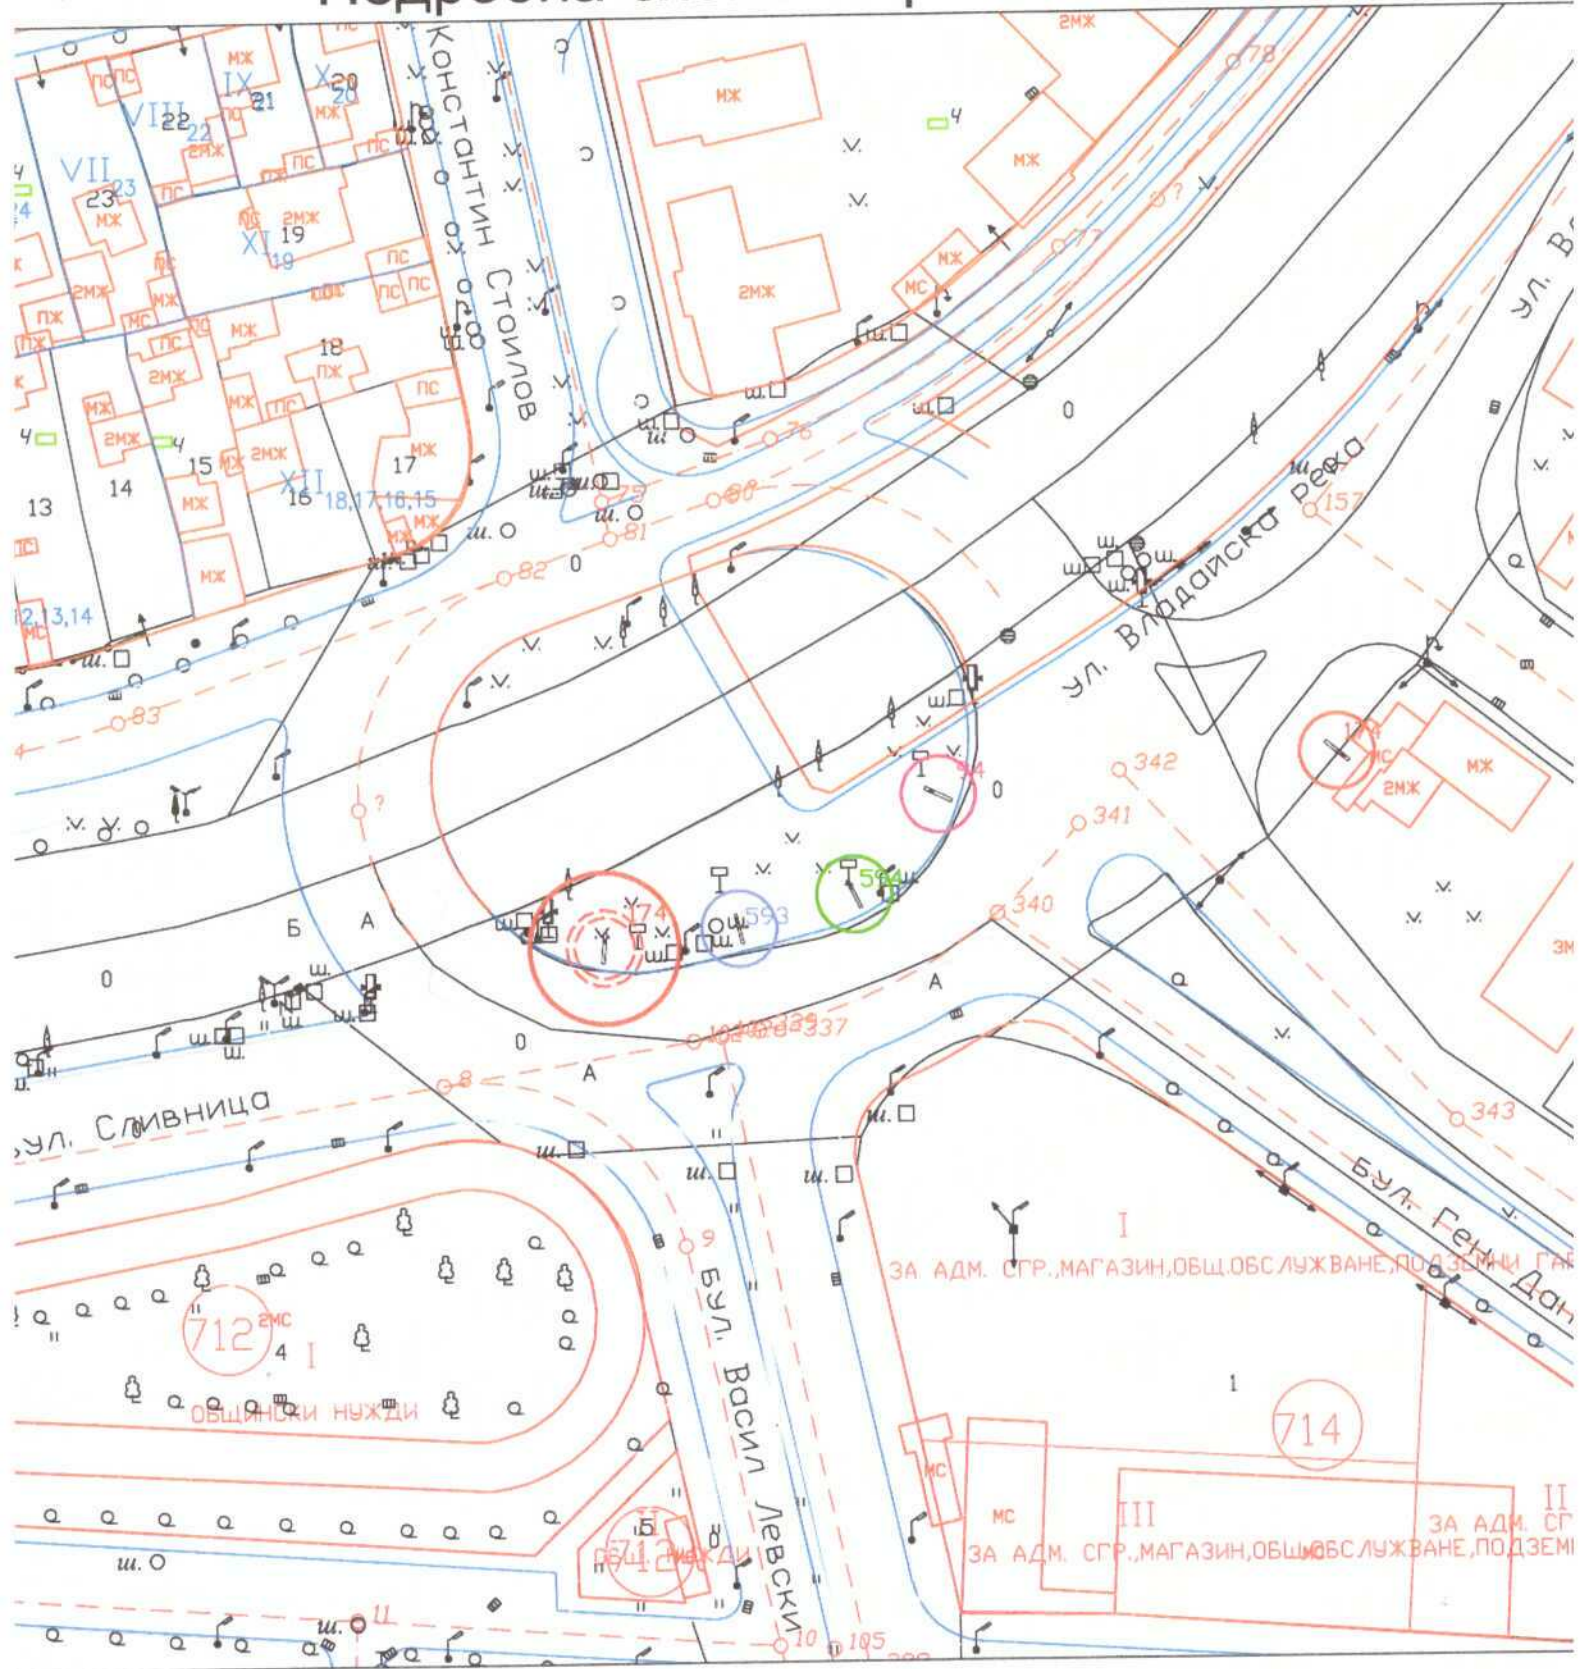

# Подробна схема за рекламен елемент

елемент 12 кв.м  
за схема 2010 г.