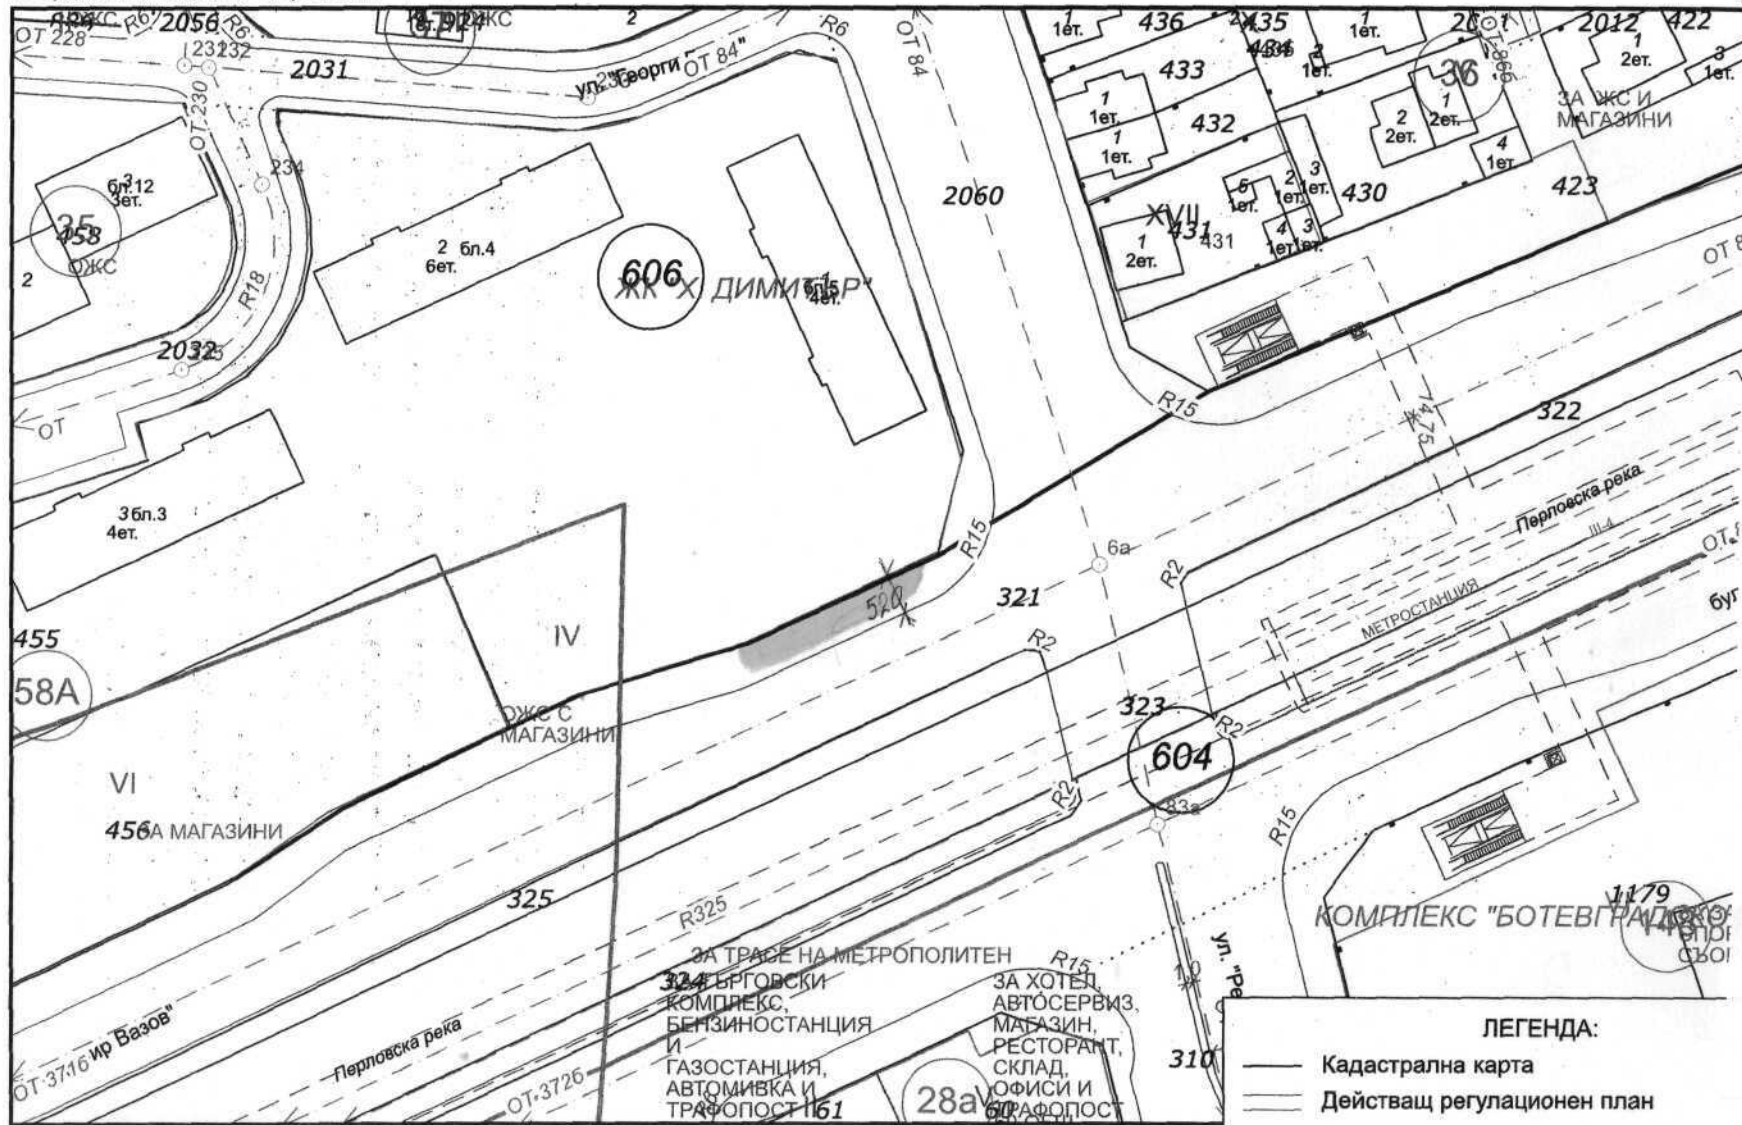

### ИЗВАДКА ОТ ЦИФРОВИЯ МОДЕЛ

Координатна система Софийска

9.ЖК „ХАДЖИ ДИМИТЪР“, БУЛ. „В. ВАЗОВ“  
ТРОТОАР ДО БЛ.5, ПРЕДИ СПИРКАТА НА МГТ /16 М<sup>2</sup>/;

- ЛЕГЕНДА:**
- Кадастрална карта
  - Действащ регулационен план

М 1:1000