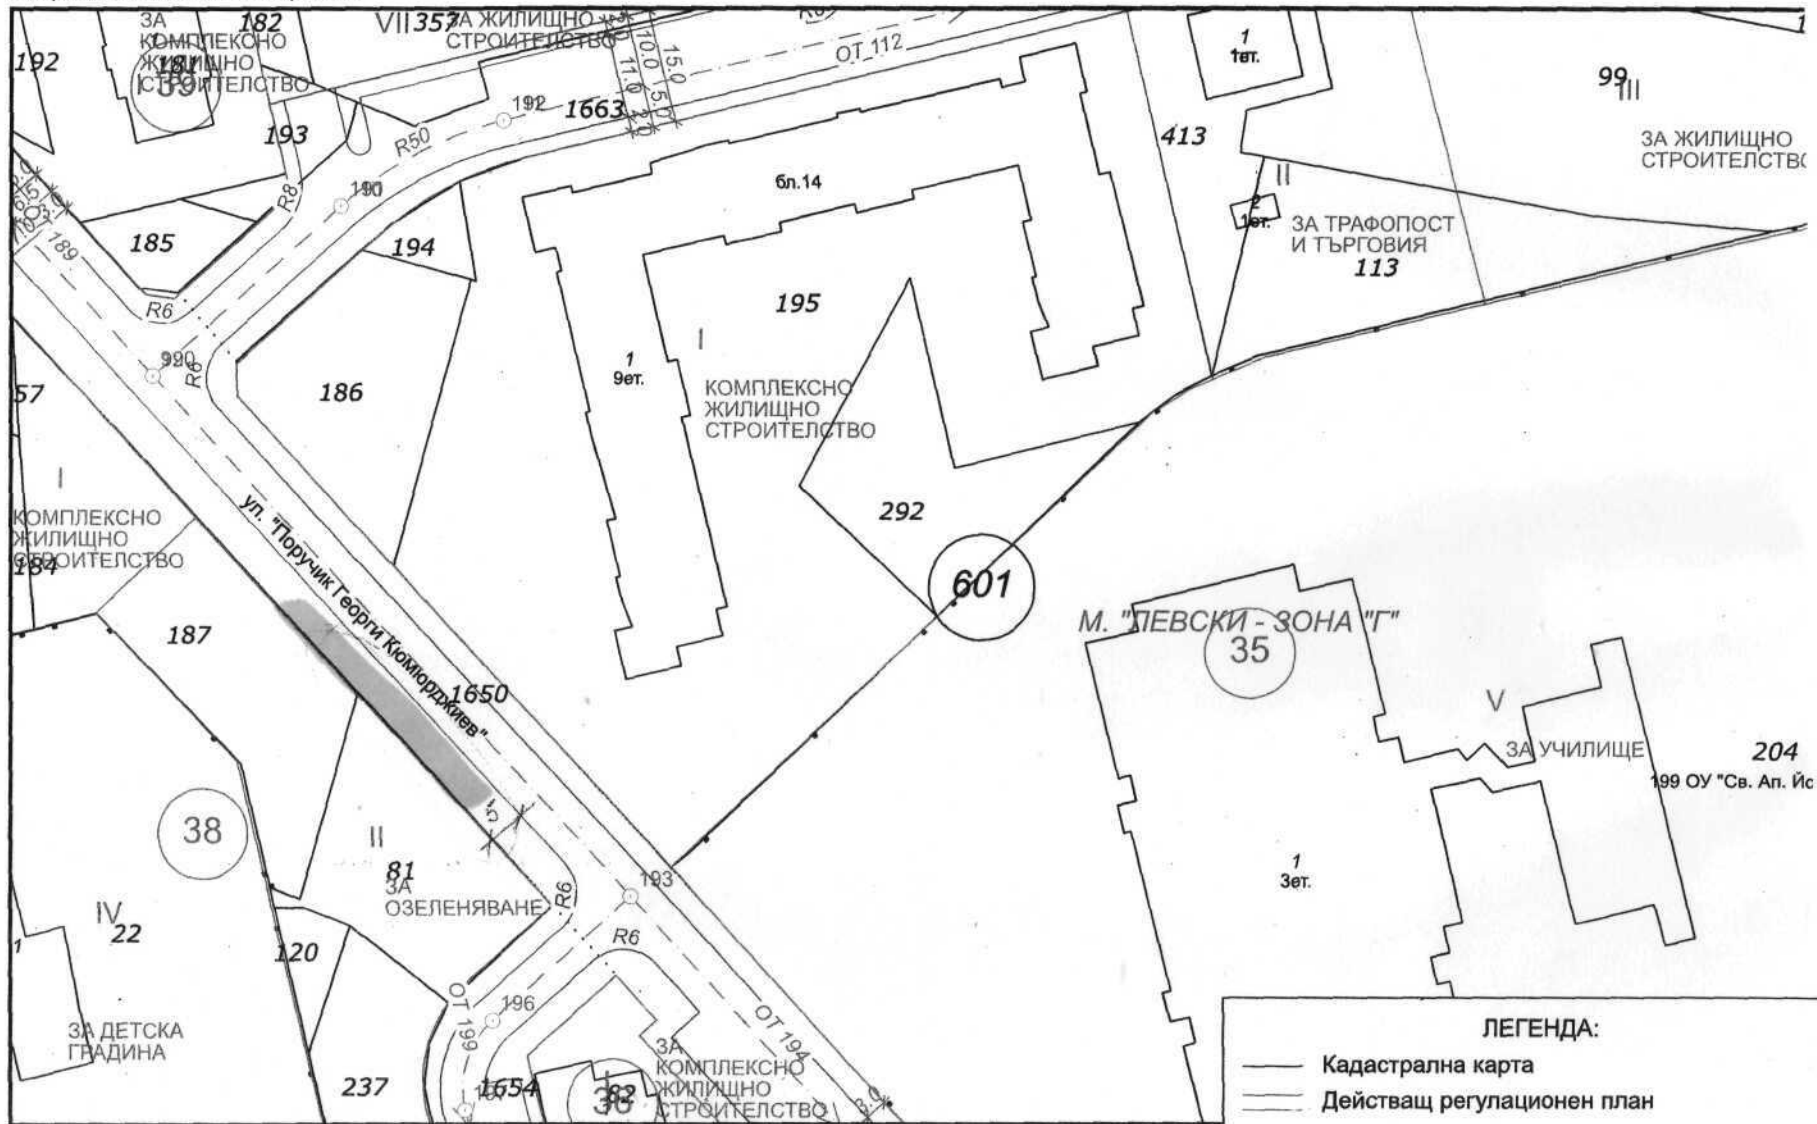

### ИЗВАДКА ОТ ЦИФРОВИЯ МОДЕЛ

Координатна система Софийска

14. ЖК „ЛЕВСКИ - Г“ – ТРОГОАР СРЕЩУ ВЛ. 14.

М 1:1000

Изготвил:  
Отпечатано на: 06.02.2019 г.